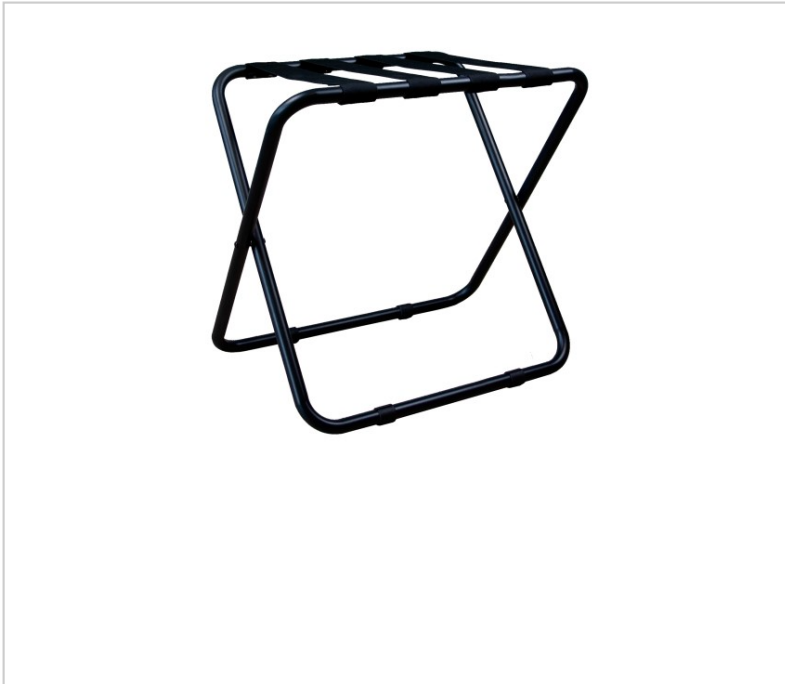

## Soporte Maleta Acero Negro STAY

### Descripción

- Estructura de acero con correas de nailon negro.
- Muy compacto y plegable.
- 2 años de garantía.
- Diseño holandés.
- Fuerte y estable.
- Encaja perfectamente en el armario.
- Tres correas de nailon resistente.
- Modelo económico.
- Esquinas redondeadas.
- Producido con la máxima atención al detalle.
- Color: Negro.
- Dimensiones: 55x37x52cm (Largo x Ancho x Alto)

### Características

Marca

Categoría

Soporte  
Maletas