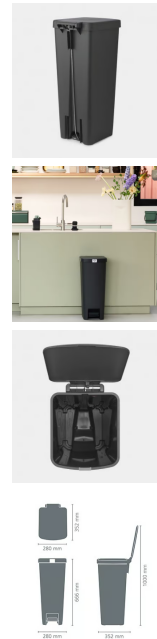

Papelera STEPUP con Pedal 40L Gris

Descripción

- Cubo de pedal StepUp.
- Capacidad: 40L
- Diseñado para reciclar.
- Marca: Brabantia
- Fabricado en un 91% con residuos reciclados.
- Recicla fácilmente gracias al soporte de clic para etiquetas que te permitirá separar los distintos residuos.
- Cierre suave - la tapa se cierra con suavidad.
- Bolsas siempre a mano - dispone de almacenaje en el interior del cubo (10 unidades).
- No verás la bolsa desde fuera.
- Se transporta fácilmente - amplio agarre en la parte trasera.

Características

Marca	Brabantia
Categoría	Entre 11 y 99 Litros

Precio

Precio con descuento	58,06 €
Precio sin descuento	72,57 €
Sin impuesto	47,20 €

Product en Tienda

[Papelera STEPUP con Pedal 40L Gris](#)

- Espacioso - gran capacidad.
- Higiénico - no caerá nada al suelo gracias a su gran apertura.
- Ahorra espacio - puedes colocarlo contra la pared o en una esquina.
- No te dará problemas - 10 años de garantía y servicio.
- Respetuoso con el planeta - posee la certificación Cradle-to-Cradle® de nivel plata.
- Una elección sostenible - Reciclable en un 100% tras su uso.
- Tapa fácil de montar – incluye guía paso a paso.
-

Dimensiones: 66,6 x 35,2 x 28 cm (Altura x Longitud x Anchura)