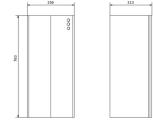

Papelera Mural 80L Acero Inox EVO

Descripción

- Papelera gama EVO de colocación mural o de suelo
- Resistencia y durabilidad.
- Sin tapa superior.
- Adecuada para espacios interiores en todo tipo de edificios públicos como oficinas, centro de trabajo, escuelas, etc.
- Tratamiento anti-rebabas en todas las zonas de contacto para garantizar la seguridad en el uso.
- Material: Acero inoxidable AISI 304
- Acabado: Satinado
- Capacidad: 80 litros
- Dimensiones: 760 x 350 x 313 mm (Alto x Ancho x Fondo)
- Tornillería no incluida.

Características

Marca

Categoría

Papelera
Abierta o de
Pared

Precio

Precio 163,18 €

Sin impuesto 132,67 €

Product en Tienda