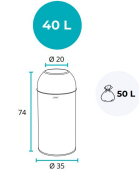

Papelera de cúpula abierta de 40 litros

Descripción

- Papelera abierta de 40L.
- Abertura en la parte superior de 20cm (Diámetro).
- Tapa extraíble.
- Fácil mantenimiento, con soporte de bolsa de acero.
- Equipado con un anillo de goma en la parte inferior para proteger el suelo.
- Material: Acero inoxidable.
- Color: Satén.
- Peso: 4.7 Kg.
- Capacidad: 40L.
- Dimensiones: 35 x 74 x 20 cm (Diámetro inferior x

Características

Marca	Probbax
Categoría	Papelera Abierta o de Pared

Precio

Precio con descuento	181,09 €
Precio sin descuento	218,18 €
Sin impuesto	147,23 €

Product en Tienda

[Papelera de cúpula abierta de 40 litros](#)

alto x diámetro superior).

*Disponible en 7 colores diferentes. De acero inoxidable con tapa azul, verde, roja, amarilla y cubeta negra o blanca. Consúltenos.

***Garantía: 1 año**

Documentos

[Fichas Técnicas - EN \(89.3 Kb\)](#)