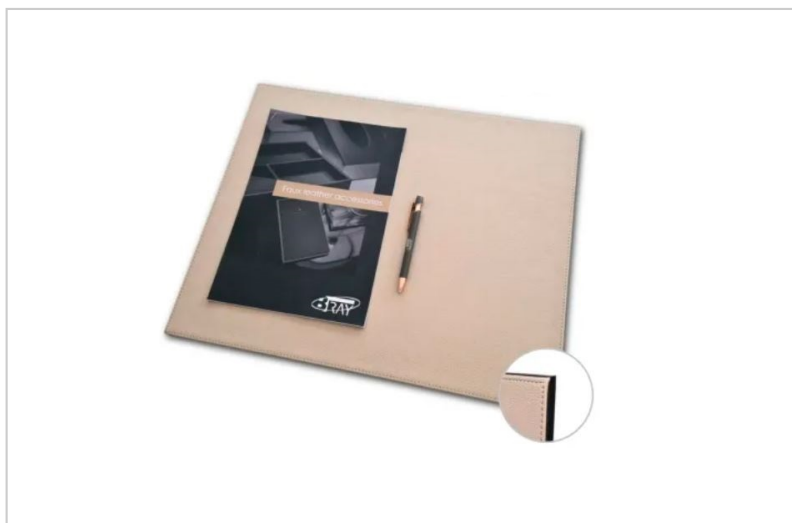

Bandeja de escritorio reversible SWITCH de piel sintética negra y beige 50 x 40 cm

Descripción

- Bandeja principal reversible.
- Hecho de piel sintética de alta calidad.
- Color Negro y Beige.
- Repelente al agua y fácil de limpiar.
- Ideal para cualquier tipo de hostelería u oficina.
- Dimensiones: 50 x 40 x 0,8 cm (Largo x Ancho x Alto)

[Bandeja de escritorio reversible SWITCH de piel sintética negra y beige 50 x 40 cm](#)

Documentos

[Fichas Técnicas - EN \(213.17 Kb\)](#)