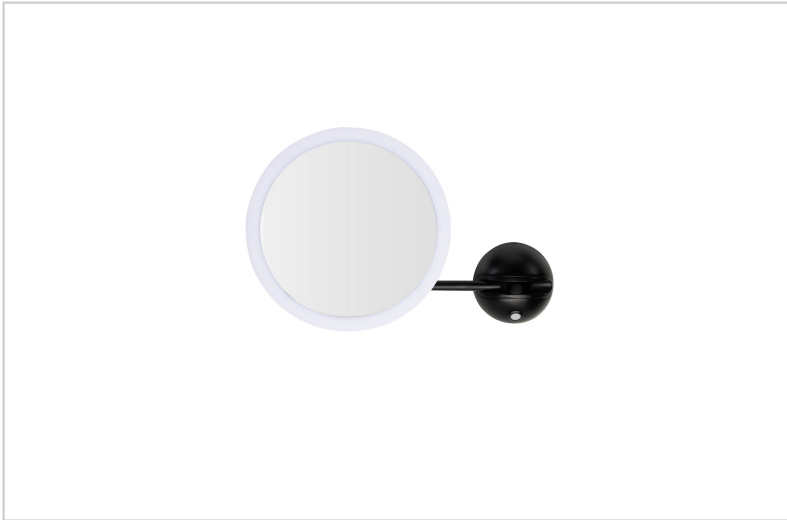

## Espejo giratorio de pared negro con aumento 3X y luz LED.

### Descripción

- Espejo con luz LED.
- Brazo ajustable.
- Interruptor táctil para regular la intensidad de la luz.
- Espejo giratorio de pared.
- Incluye base soporte y cable de alimentación.
- Aumento 3X.
- Material: Acero.
- Acabado: Negro.
- Disponible en cromado ([IN53600P](#))
- Diámetro: 22 cm.
- Temperatura de color: 6000K.
- Potencia: 10W.

### Product en Tienda

[Espejo giratorio de pared negro con aumento 3X y luz LED.](#)

- Voltaje: 100-240V, 50/60Hz.
- Toques:
  - 1 - Encender / Intensidad 30%
  - 2 - Intensidad 60%
  - 3 - Intensidad 100%
  - 4 - Apagar