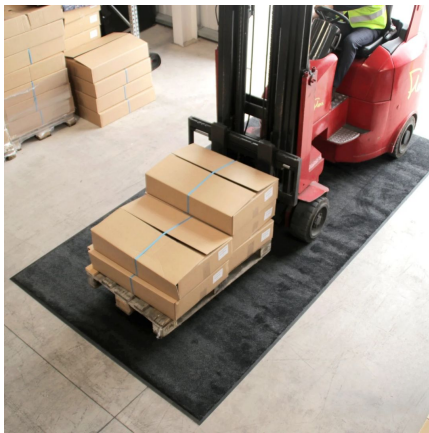

Alfombrilla para carretilla elevadora M2

Descripción

- Alfombra fuerte y resistente a la luz solar.
- Una combinación de micronylón y poliamida 6 de nylon de alta torsión (HTN) (tejido sostenible elaborado con un 50% de residuos postindustriales)

- Áreas de aplicación: Zona de envío, Rampas de carga, Áreas de almacenamiento.
- Fabricada en Europa.
- 2 años de Garantía.
- Color: Mineral Grey.

Características

Marca

Categoría

Alfombras
textiles

Precio

Precio

132,23 €

Sin impuesto

107,50 €

Product en Tienda

[Alfombrilla para carretilla elevadora M2](#)

Características:

- Altura total: 16 mm
- Peso total: 5,02 kg/m²
- Tamaños estándar: 85cm, 115cm, 150cm, 200cm.
- Medidas estándar sin bordes: 82cm, 112cm, 147cm, 197cm.
- Longitud máxima: 700 cm
- Absorción de suciedad: 1100 g/m²
- Absorción de humedad: 5 - 6 l/m²