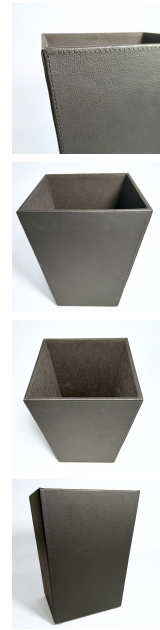

## Papelera Cuadrada de Polipiel 5L para Hoteles y Oficinas

### Descripción

- La papelera cuadrada de polipiel es una solución elegante y práctica para la gestión de residuos en hoteles, oficinas, recepciones y espacios comerciales.
- Con una capacidad de 5 litros, combina el acabado sofisticado de la piel sintética con la robustez de la estructura de MDF, garantizando durabilidad y estilo.
- El interior de tejido sintético facilita la limpieza y el mantenimiento, manteniendo el ambiente ordenado e higiénico.
- Su diseño compacto y moderno se adapta perfectamente a espacios que valoran la estética y la funcionalidad.
- Dimensiones:
  - Parte superior: 31 x 25 x 25 cm (Alto x Ancho x Largo)

### Características

Marca	
Categoría	Papelera Habitación hotel

### Product en Tienda

[Papelera Cuadrada de Polipiel 5L para Hoteles y Oficinas](#)

◦ Parte inferior: 31 x 19 x 19 cm (Alto x Ancho x Largo)

- Peso: 1,4 kg
- Capacidad: 5L
- Modelo con separadores (ideal para reciclaje) - [CB2508](#)