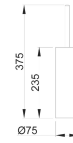

Cepillo WC de acero inoxidable Shine

Descripción

- Cepillo de acero inoxidable.
- Material: Chapa de acero inoxidable.
- Acabado: Brillante.
- Apto para uso comunitario.
- Resistencia y durabilidad.
- Incluye placa de fijación a la pared.
- Dimensiones: 23,5 cm de altura (con cable 37,5 cm de altura) x Ø75 (mm).
- Se fija a la pared mediante dos puntos de anclaje.
- Fijación oculta.
- Cubeta interior de polipropileno.
- Mantenimiento: el acero inoxidable requiere mantenimiento, ya que la suciedad con el tiempo puede dañar el cromo (Cr) que contiene el acero inoxidable.
- Se recomienda una limpieza mensual con un producto especializado en acero inoxidable.