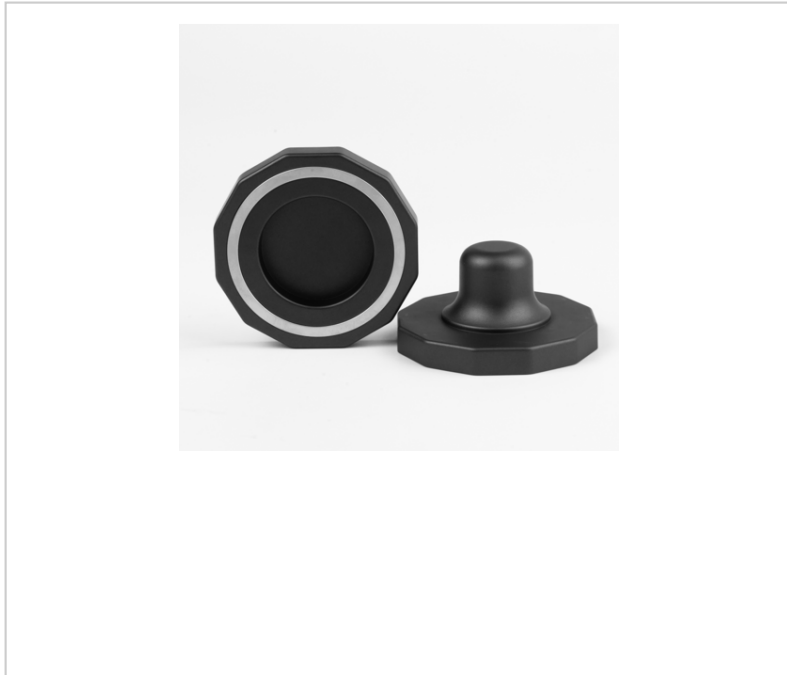

Soporte Pared Magnético Secapelos IONIC CB2122

Descripción

Este kit incluye dos soportes individuales, uno para el secador y otro para la boquilla, ambos con un acabado elegante en gris oscuro que combina con cualquier baño.

- Con un sistema de fijación magnética, el soporte se puede fijar fácilmente a la pared sin necesidad de perforaciones ni herramientas.
- El imán garantiza una conexión firme tanto con el secador como con la boquilla, manteniendo los accesorios siempre a mano y seguros.
- Compatible con el Secador de Cabello de Alta Velocidad 1600W IONIC (Ref.: [CB2122](#)), este soporte destaca por su durabilidad, diseño moderno y facilidad de instalación, lo que lo hace indispensable para quienes valoran la organización y la eficiencia.
- Secador y boquilla no incluidos.