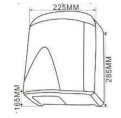

### Descripción

- Secador de manos automático.
- Material: ABS.
- Color: Negro
- Potência: 1.650W.
- Voltaje: 220-240V
- Temperatura aire: 40-70°
- Índice protección agua IPX1
- Frecuencia: 50-60 Hz
- Tiempo de secado 10-20 seg
- Velocidad del aire: 18 m/s
- Presión acústica 62 dB
- Secador de mano ajustable aire caliente y frío.
- Funcionamiento por sensor electrónico.
- El tiempo de apagado automático es de 60 segundos.
- Los trabajos de mantenimiento deben ser