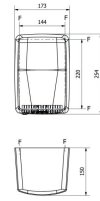

Secador de Manos Acero Inox Cepillado Alta Velocidad 378 km/h 1200W HITFLOW

Descripción

El secador de manos de alta velocidad en acero inoxidable AISI 304 ha sido desarrollado para entornos profesionales que requieren rapidez, durabilidad e higiene, como hoteles, restaurantes, oficinas, centros comerciales y malls. Su construcción robusta y **diseño antivandálico** garantizan una alta resistencia al uso intensivo diario, manteniendo siempre un aspecto moderno y profesional.

Con una potencia total de 1200 W y 20000 rpm, combina un motor de 500 W con una resistencia de 600 W para ofrecer un secado rápido entre 10 y 15 segundos. La velocidad del aire de 378 km/h y el caudal de 1910 l/min aseguran un rendimiento eficiente, con una temperatura de salida entre 20 y 40 °C a 10 cm. La activación es completamente automática mediante sensor eléctrico con indicador LED, evitando el contacto directo y promoviendo una mayor higiene.

Fabricado en acero inoxidable AISI 304 con un grosor de 1,5 mm, logra el equilibrio perfecto entre resistencia y elegancia. Con un nivel sonoro de solo 72 dB y **aislamiento eléctrico Clase I**, se adapta a zonas de alta circulación sin comprometer la comodidad. El **índice de**

Características

Marca

Categoría

Secadores de
manos de
bajo consumo

Precio

Precio

157,32 €

Sin impuesto

127,90 €

Product en Tienda

[Secador de Manos Acero Inox Cepillado Alta Velocidad 378 km/h 1200W HITFLOW](#)