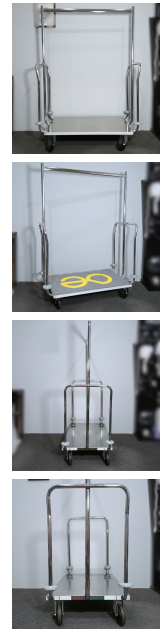

Carro Porta Maletas con Perchero

Descripción

- Carro portaequipajes con perchero.
- Bastidor del perchero en tubo de acero inoxidable AISI 304.
- Base en chapa de acero inoxidable AISI 304.
- Barras de empuje laterales Anillos de goma gris en las esquinas.
- Ruedas giratorias.
- Diámetro de las ruedas: ø 12,5 cm
- Dimensiones: 115 x 156 x 58cm (Largo x Alto x Fondo)

Product en Tienda

[Carro Porta Maletas con Perchero](#)