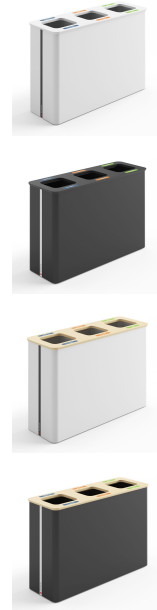

Papelera de reciclaje 3x90L Blanco/Bambú

Descripción

- Ecopunto Reciclaje se puede dividir en 3, 4, 5 o incluso 6 compartimentos.
- **Capacidad:** 3 cubos de 90 litros cada uno.
 - **Otras capacidades:** 2 cubos de 90 litros cada uno; 4 cubos de 90 litros cada uno.
- Puede combinar o dividir los distintos contenedores en cualquier momento. Si cambia el flujo de residuos, sólo tiene que ajustar el cubo de reciclaje.
- Si se añade un nuevo flujo de residuos, no es necesario comprar un nuevo ecopunto, basta con hacer una pequeña inversión, como en un separador o un contenedor interno.
- Adecuado para cualquier entorno de trabajo, oficinas, escuelas, centros sanitarios.

Características

Marca

Categoría + 50 Litros

Precio

Consúltanos

Product en Tienda

[Papelera de reciclaje 3x90L Blanco/Bambú](#)

- **Colores:** cuerpo negro + tapa de bambú.
 - **Otra opción:** cuerpo blanco + tapa de bambú.
 - **Consultar precio:** cuerpo blanco + tapa blanca; cuerpo negro + tapa negra.

- **Opcionales (no incluidos):** tapa (simple, doble, media tapa, para papel), rótulo frontal magnético, bolsa interior de tela para papel (90 litros), cubo interior (28 litros y 90 litros), medio cubo interior (14 litros), separador, pedal.

- **Dimensiones:** 39 x 113 x 75 cm (Ancho x Largo x Alto).

- Acero con revestimiento electrostático de 1,20 mm.

- **Certificado ISO 9001 - 14001**