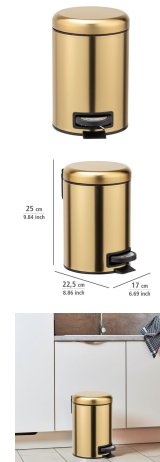

Cubo de Pedal 3L Dorado en Acero Inoxidable

Descripción

El cubo con pedal, con una capacidad de 3 litros, es la elección perfecta para hoteles que valoran un diseño sofisticado y funcionalidad.

- Fabricado en acero inoxidable con acabado mate dorado, este cubo combina durabilidad, resistencia a la oxidación y un toque de lujo para baños, aseos y oficinas.
- Su práctico pedal permite abrirlo sin usar las manos, garantizando higiene y comodidad a los huéspedes.
- El cubo interior extraíble facilita la limpieza y el rellenado, mientras que el recubrimiento anti-huellas mantiene la superficie impecable.
- Compacto, con dimensiones de 17 x 25 x 22,5 cm, este cubo de acero inoxidable con pedal es una solución elegante y eficiente para la gestión de residuos en espacios pequeños, combinando estética moderna y funcionalidad.
- **Características principales:**
 - Capacidad: 3 litros

Características

Marca	
Categoría	Hasta 10 litros

Precio

Precio	24,54 €
Sin impuesto	19,95 €

Product en Tienda

[Cubo de Pedal 3L Dorado en Acero Inoxidable](#)

- Material: acero inoxidable con recubrimiento mate dorado
- Anti-huellas
- Cubo interior de plástico extraíble
- Pedal para apertura práctica
- Tapa con cierre automático