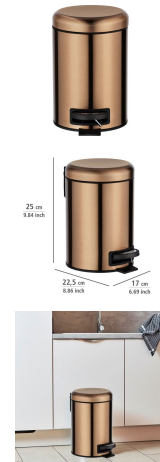

Cubo de Basura con Pedal 3L Cobre

Descripción

Eleve la experiencia de sus huéspedes con el cubo de basura con pedal, en cobre metálico y acero inoxidable, con capacidad de 3 litros.

- Este cubo de basura pequeño es la elección ideal para hoteles, alojamientos locales, casas de huéspedes y apartamentos turísticos que buscan combinar funcionalidad, diseño moderno y máxima higiene en sus espacios.
- Con dimensiones compactas (17 x 25 x 22,5 cm), el cubo se adapta perfectamente a los baños, ofreciendo una solución discreta y elegante para la eliminación de residuos.
- El acabado en cobre metálico aporta un toque sofisticado y contemporáneo, realzando la decoración de sus alojamientos.
- El sistema de apertura con pedal permite un uso sin contacto manual, promoviendo una mayor higiene.
- El recipiente interior de plástico extraíble facilita la limpieza y el cambio de bolsa, garantizando un mantenimiento rápido y eficiente por parte del personal de limpieza.

Características

Marca

Categoría Hasta 10 litros

Precio

Consúltanos

Product en Tienda

[Cubo de Basura con Pedal 3L Cobre](#)

- El recubrimiento anti-huellas mantiene la superficie siempre limpia y sin marcas, incluso en ambientes de alta rotación, asegurando una presentación impecable para cada nuevo huésped.

- **Características principales:**

- Capacidad: 3 litros
- Material: Acero inoxidable con recubrimiento metálico de cobre
- Anti-huellas
- Compartimento interior de plástico extraíble
- Pedal para apertura práctica
- Tapa con cierre automático