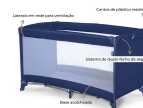

Cuna Portátil de Viaje Azul para Hotel

Descripción

La cuna portátil de viaje es una solución práctica y segura para habitaciones de hotel y alojamientos locales que reciben familias con bebés. Con **estructura plegable, permite un montaje y desmontaje rápidos**, además de facilitar el transporte entre habitaciones, lo que asegura comodidad tanto para el alojamiento como para los huéspedes.

- La estructura ligera y compacta permite desplazar la cuna de viaje para bebé con facilidad, manteniendo al bebé bajo supervisión. El sistema de doble cierre de seguridad ofrece mayor estabilidad y protección durante el uso.
- Con medidas interiores de 120 x 60 cm, ofrece un espacio cómodo para el descanso del niño.
- **Los laterales de malla garantizan una ventilación adecuada y visibilidad.**
- El conjunto **incluye base acolchada y bolsa de transporte**, ideales para guardar o transportar fácilmente.

- Características principales:
 - Cuna portátil de viaje plegable;
 - Dimensiones:
 - Interiores: 120 x 60 cm;
 - Abierta: 73 x 65 x 125 cm (alto x ancho x largo);
 - Cerrada: 78 x 22 x 21 cm (alto x ancho x largo);
 - Peso: 8 kg;
 - Cuna para bebé para alojamiento local y hotel;
 - Laterales de malla para ventilación;
 - Doble cierre de seguridad;
 - Incluye base acolchada y bolsa de transporte;
 - Material: estructura de acero y nailon;
 - Color: azul. Disponible en gris ([CB2060C](#));
- Opcional: Colchón extra ([CB2062C](#) y [CB2062A](#)).