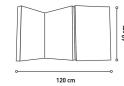

Colchón Azul para Cuna de Viaje Hotel 60x120cm

Descripción

Este colchón plegable para cuna portátil de viaje es la solución ideal para garantizar la comodidad adicional de los bebés durante las estancias en hoteles y alojamientos locales.

- Fabricado en poliuretano con revestimiento exterior de poliéster, ofrece una superficie suave y segura para el descanso del niño. Su estructura está dividida en tres secciones, lo que permite un plegado compacto y fácil de transportar.
- Incluye bolsa de transporte, perfecta para uso profesional y traslados frecuentes.
- Compatible con la mayoría de las cunas portátiles de viaje, este colchón tiene 5 cm de grosor, siendo más cómodo que los colchones base suministrados con las estructuras estándar.
- Adecuado desde el nacimiento hasta los 36 meses.
- Características principales:
  - Colchón plegable para cuna portátil de viaje;
  - Dimensiones:

Características

Marca

Categoría Cunas Hotel

Precio

Precio 45,92 €

Sin impuesto 37,33 €

Product en Tienda

[Colchón Azul para Cuna de Viaje Hotel 60x120cm](#)