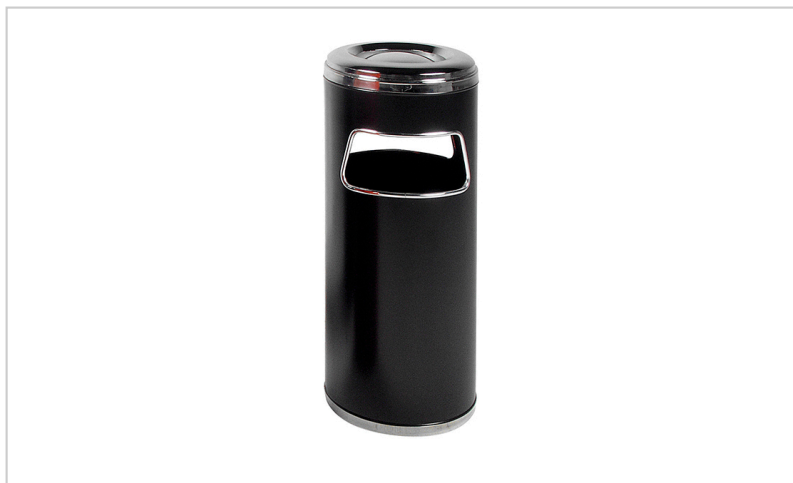

Cenicero con papelera negro con 2 aperturas, 18L

Descripción

- Cenicero-papelera de cuerpo cilíndrico fabricado en chapa de hierro de 0,6 mm de espesor.
- Pintura epoxy en cualquier color.
- Con 2 aperturas rectangulares de 180 x 90 mm con protección anti-corte.
- Fondo en acero inoxidable brillante, tapa en chapa de hierro cromada con recogedor de colillas removible en aluminio.
- Dimensiones: altura 610 x Ø 250 mm.
- Capacidad: 18 litros.

Características

Marca	
Categoría	Cenicero Papelera

Precio

Precio con descuento	116,24 €
Precio sin descuento	129,15 €
Sin impuesto	94,50 €

Product en Tienda

[Cenicero con papelera negro con 2 aperturas, 18L](#)