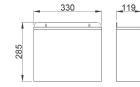

Contenedor de Pared 11L de Acero Inoxidable Cepillado

Descripción

Diseño resistente y discreto para espacios públicos y profesionales.

- El contenedor de pared de acero inoxidable cepillado con capacidad de 11 litros es una solución práctica e higiénica para la recogida de residuos en espacios interiores. Con una instalación sencilla en dos puntos de fijación a la pared, ayuda a mantener las áreas limpias y organizadas sin ocupar espacio en el suelo.
- Fabricado en chapa de acero inoxidable de 0,8 mm, ofrece durabilidad, resistencia y un acabado elegante, adecuado para entornos profesionales.
- El tratamiento anti-manchas en las zonas de contacto facilita el mantenimiento diario.
- Características principales:
 - Material: chapa de acero inoxidable, espesor 0,8 mm;
 - Acabado: Cepillado;
 - Capacidad: 11 litros;
 - Dimensiones: 285 x 330 x 119 mm (alto x largo x ancho);

Características

Marca

Categoría Papelera
Abierta o de
Pared

Precio

Precio 72,16 €

Sin impuesto 58,67 €

Product en Tienda

[Contenedor de Pared 11L de Acero Inoxidable Cepillado](#)

- Peso: 1,765 kg;
 - Instalación con dos puntos de anclaje a la pared;
 - Tratamiento anti-manchas para mayor durabilidad.
-
- Adecuado para oficinas, hoteles, escuelas y espacios públicos.

Optimice la higiene y la organización de sus espacios con un contenedor de pared de acero inoxidable resistente, discreto y fácil de mantener.