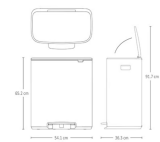

Cubo con Pedal 60L Acero Inoxidable Cepillado Brabantia

Descripción

- Espacioso: volumen XXL (60 l).
- Suave: tapa con cierre suave, pedal ligero.
- Fácil de limpiar: cubo interior de plástico extraíble.
- Eficiente en términos de espacio: encaja perfectamente en la pared o en una esquina.
- Ideal para tareas más grandes y para sustituir bolsas de basura: posición de apertura permanente.
- Higiénico: sin derrames gracias a su gran abertura.
- Sin resbalones, sin arañazos: base suave antideslizante.
- Fácil de mover: dos asas integradas resistentes.
- Combinación perfecta: paquete de muestras de bolsas de basura Brabantia PerfectFit incluido.

Características

Marca	Brabantia
Categoría	Entre 11 y 99 Litros

Precio

Precio con descuento	251,90 €
Precio sin descuento	314,88 €
Sin impuesto	204,80 €

Product en Tienda

[Cubo con Pedal 60L Acero Inoxidable Cepillado Brabantia](#)

- Uso sin problemas: 10 años de garantía y asistencia.
- Circularidad: certificación Cradle-to-Cradle®, nivel Bronce.
- La opción más sostenible: fabricado con un 33 % de material reciclado, 97 % reciclable después de su uso.
- Peso: 7 kg.
- Dimensiones: 36,3 x 65,2 x 54,1 cm (largo x alto x ancho).