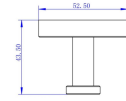

Percha de Pared de Cobre Cepillado

Descripción

Esta percha de pared de cobre cepillado combina funcionalidad y diseño moderno, ideal para hoteles que valoran la combinación entre durabilidad y estética contemporánea.

Fabricada con un tubo de 10 mm de diámetro, garantiza robustez y resistencia superior, mientras que el acabado cromado confiere un toque sofisticado al entorno del baño. La fijación se realiza con una placa de acero inoxidable de 3 mm de espesor y un tornillo específico, asegurando una instalación firme y segura en la pared.

Probado contra la oxidación en una cámara de niebla salina por más de 300 horas, este accesorio mantiene su calidad incluso bajo las condiciones exigentes típicas del sector hotelero. Para un mantenimiento simple y eficaz, se recomienda limpiar solo con agua y jabón, evitando productos abrasivos o solventes que puedan comprometer el brillo del revestimiento.

Dimensiones: 52 x 44 mm (diámetro x profundidad).

Características

Marca

Categoría

Perchero
Pared

Precio

Precio

23,49 €

Sin impuesto

19,10 €

Product en Tienda

[Percha de Pared de Cobre Cepillado](#)