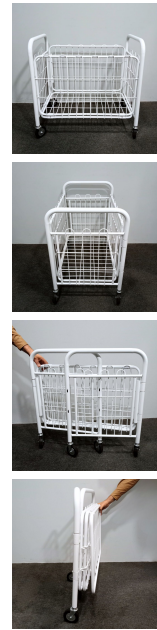

Carro de Lavandería Plegable de Acero con Ruedas Giratorias 80x52cm

Descripción

El carro de lavandería plegable de 80x52 cm es la solución ideal para optimizar la organización y el transporte de ropa en unidades hoteleras. Con una estructura robusta en tubo de acero recubierto de plástico blanco, garantiza durabilidad y resistencia incluso con uso intensivo en el sector de limpieza.

El diseño práctico **permite que se pliegue fácilmente cuando no está en uso**, facilitando el almacenamiento en espacios reducidos.

Equipado con **cuatro ruedas giratorias de 9,5 cm de diámetro**, ofrece máxima movilidad y maniobrabilidad incluso en pasillos estrechos.

Con **dimensiones de 80 x 52 x 77 cm** (largo x ancho x alto), se adapta perfectamente a ambientes que exigen eficiencia sin comprometer el espacio disponible.

Características

Marca

Categoría

Carros de lavandería

Precio

Consúltanos

Product en Tienda

[Carro de Lavandería Plegable de Acero con Ruedas Giratorias 80x52cm](#)

Este equipo está especialmente diseñado para directores y responsables de compras que buscan calidad junto con funcionalidad en la gestión diaria de la lavandería de su hotel.