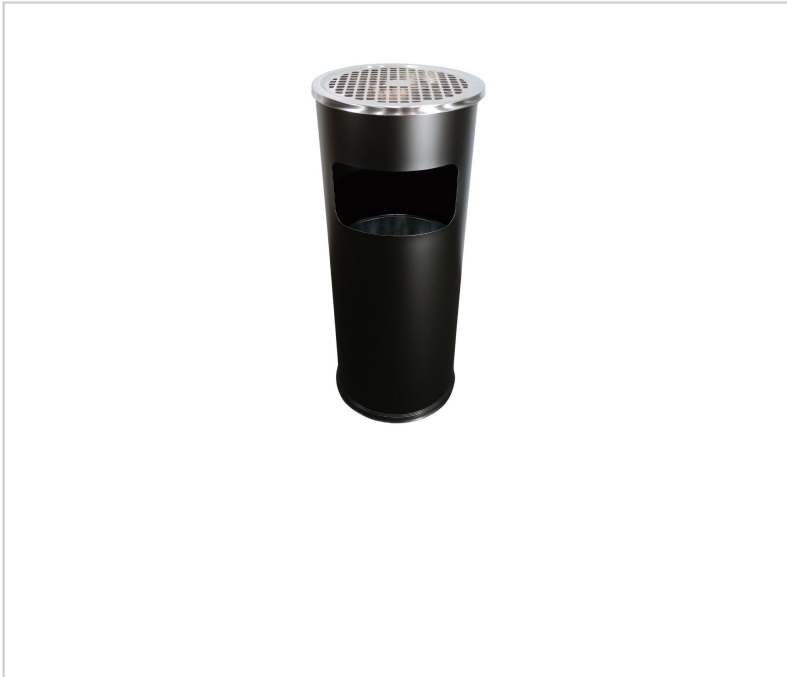

Papelera Cenicero de Acero Pintado Negro 10L

Descripción

La papelera cenicero en acero pintado negro es la solución ideal para mantener los espacios limpios y organizados. Con un diseño elegante y funcional, el cuerpo en acero pintado garantiza durabilidad, mientras que la tapa en acero inoxidable 201 proporciona un acabado sofisticado.

Las dimensiones de la papelera son 25 x 61 cm (diámetro x altura), con un espesor de 0,4 mm, lo que la convierte en una opción robusta y estable para cualquier entorno. **El contenedor interior en chapa galvanizada, con unas dimensiones de 22 x 32 cm (diámetro x altura)**, tiene una **capacidad de 10 litros**, permitiendo un almacenamiento eficiente de residuos.

Con su color negro, la papelera cenicero negro se integra perfectamente en la estética de diferentes espacios. Ideal para áreas exteriores, esta papelera es una adición práctica y moderna que contribuye al mantenimiento de la limpieza y organización.