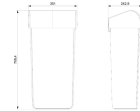

Papelera Timeless Negra 40L

Descripción

La papelera Timeless Negra 40L es la solución ideal para entornos que requieren funcionalidad combinada con un diseño discreto y moderno.

Fabricada en polipropileno reciclado de alta calidad, destaca por su durabilidad y su compromiso con la sostenibilidad.

Con una **capacidad de 40 litros y dimensiones de 709,4 x 352 x 242,9 mm (altura x longitud x anchura)**, ofrece espacio suficiente para un uso continuo en hoteles, restaurantes, oficinas, centros comerciales y consultorios, garantizando practicidad en el día a día.

Disponible en blanco ([ALR33000](#)).

La tapa extraíble cuenta con un acabado especial que oculta la bolsa de basura, proporcionando una apariencia

Características

Marca	Jofel
Categoría	Papelera Abierta o de Pared

Precio

Precio	34,85 €
Sin impuesto	28,33 €

Product en Tienda

[Papelera Timeless Negra 40L](#)