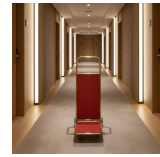

Carro Portaequipajes Plegable 2 Ruedas Alfombra Roja

Descripción

El carro portaequipajes plegable con alfombra roja fue desarrollado para operaciones de hostelería y zonas de recepción que requieren movilidad, resistencia y una presentación cuidada. Su estructura en acero inoxidable con un grosor de 0,6 mm y tubos de 25 mm de diámetro garantiza robustez incluso con uso frecuente, manteniendo la estabilidad durante el transporte de maletas y bultos más pesados.

Con acabado dorado, el equipo se integra fácilmente en entornos hoteleros, proporcionando una apariencia elegante y profesional. La plataforma revestida con alfombra roja ayuda a proteger el equipaje de arañazos e impactos, contribuyendo a un servicio de acogida más eficiente y organizado.