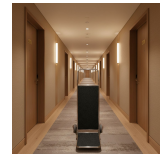

### Descripción

El carro portaequipajes plegable con alfombra negra es una solución profesional desarrollada para hoteles y zonas de recepción que necesitan un equipo resistente, funcional y de mantenimiento sencillo. Fabricado en acero inoxidable con un grosor de 0,6 mm y tubos de 25 mm de diámetro, ofrece una estructura sólida y estable, adecuada para el transporte frecuente de maletas y cargas pesadas.

El acabado cromado le confiere una apariencia moderna y elegante, integrándose fácilmente en vestíbulos y zonas de circulación con mayores exigencias estéticas. La plataforma revestida con alfombra negra protege el equipaje contra arañazos, minimiza deslizamientos no deseados y mantiene una imagen profesional durante el servicio.

### Product en Tienda

[Carro Portaequipajes Plegable 2 Ruedas con Alfombra Negra](#)

un desplazamiento suave, buena maniobrabilidad y un uso cómodo por parte de los equipos de recepción.

Con **dimensiones de 55 x 70 x 120 cm (longitud x anchura x altura)**, este modelo responde a las necesidades de hoteles, guest houses, centros de conferencias y otros espacios profesionales que buscan un carro portaequipajes práctico, robusto y con excelente presentación.