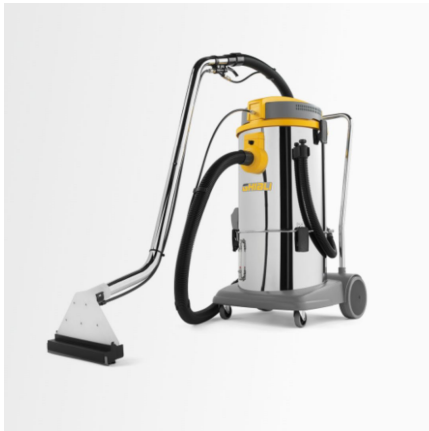

Máquina de Inyección Extracción por Pulverización Power Extra 21 Ghibli

Descripción

La Máquina de Inyección Extracción por Pulverización Power Extra 21 de Ghibli fue desarrollada para responder a las necesidades de limpieza profesional de alta intensidad, ofreciendo mayor capacidad y autonomía en comparación con modelos más compactos.

Con un depósito de solución de 21 litros y un depósito de recuperación de 22 litros, es ideal para operaciones que requieren ciclos de trabajo prolongados, garantizando eficiencia en la limpieza de alfombras, moquetas, textiles y tapicerías. La bomba integrada asegura una pulverización consistente a 7 bar, permitiendo una aplicación uniforme de la solución de limpieza.

El rendimiento de aspiración está asegurado por un caudal de 71 l/s y una depresión de 235 mbar, garantizando una extracción eficaz incluso en tejidos más densos. El nivel de ruido de solo 60 dB(A) y la clasificación IPX4 la hacen adecuada para usos profesionales continuos, con seguridad y comodidad

Con un peso de 18,5 kg y **dimensiones de 90 x 53 x 52 cm (altura x anchura x longitud)**, ofrece estabilidad y robustez, manteniendo la facilidad de manejo y transporte. El cable de alimentación de 10 metros garantiza un mayor alcance sin necesidad de cambios constantes de toma.