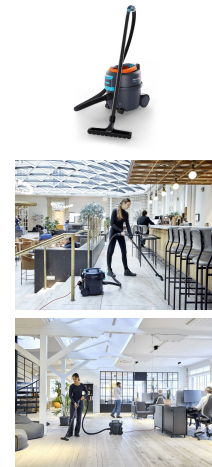

Aspirador Nilfisk VP300 HEPA EP S2 EU

Descripción

Con cable extraíble para sustitución rápida y modo silencioso con velocidad doble, el Nilfisk VP300 HEPA EP S2 EU fue desarrollado para entornos donde el control del ruido y la continuidad de operación son esenciales.

El nuevo Nilfisk VP300 presenta un diseño renovado y moderno, con mejoras ergonómicas en el mango, cierre y codo curvo que reducen la tensión durante el uso. Gracias a su depósito de gran capacidad, líder en su categoría, y a una gestión de cable más eficiente, este aspirador fue desarrollado para facilitar la limpieza diaria con el máximo rendimiento.

- **Uso intuitivo:** puntos de contacto en color para una interacción fácil.
- **Mantenimiento rápido y sin herramientas:** acceso simple a la bolsa y a los filtros.
- **Conexión ergonómica:** interruptor accionable con el pie y enrollado de cable optimizado.
- **Diseño compacto:** ideal para espacios reducidos y áreas congestionadas, como habitaciones de hotel, oficinas y clínicas.

Características

Marca	Nilfisk
Categoría	Aspiradoras Polvo

Precio

Precio con descuento	282,29 €
Precio sin descuento	313,65 €
Sin impuesto	229,50 €

Product en Tienda

[Aspirador Nilfisk VP300 HEPA EP S2 EU](#)