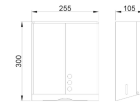

Dispensador de Papel de Manos Inox Oro Cepillado EVO

Descripción

Dispensador de papel de manos para instalación en pared, fabricado en acero inoxidable AISI 304 con acabado PVD en oro cepillado. Una solución pensada para espacios que requieren no solo durabilidad, sino también un impacto visual diferenciador, como hoteles, restaurantes y baños premium.

Compatible con toallas de papel plegadas o en zigzag, se adapta fácilmente a diferentes sistemas de suministro. El acceso frontal facilita la reposición, reduciendo el tiempo de mantenimiento en entornos de uso intensivo.

Los visores laterales permiten controlar el nivel de papel de forma rápida, mientras que el sistema de cierre con llave asegura el control y la protección del consumible. La salida está diseñada para minimizar desgarros, promoviendo un consumo más eficiente.

- **Características técnicas:**

- Material: acero inoxidable AISI 304;
- Acabado: PVD oro cepillado;

Características

Marca

Categoría

WC Público

Precio

Precio

173,84 €

Sin impuesto

141,33 €

Product en Tienda

[Dispensador de Papel de Manos Inox Oro Cepillado EVO](#)