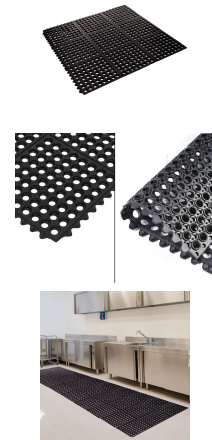

Alfombra de Goma con Encastre 90x90 cm Espesor 12 mm

Descripción

Alfombra antifadiga de goma desarrollada para proporcionar confort y seguridad en zonas de uso intensivo. Indicada para áreas interiores y exteriores con elevada circulación de personas o equipos con ruedas, como cocinas, lavanderías, vestuarios, piscinas y zonas técnicas.

Flexible y adaptable a diferentes tipos de pavimento, incluidas superficies irregulares, esta alfombra también destaca por su durabilidad y facilidad de limpieza. El sistema de encastre permite unir varias piezas, creando áreas continuas de protección según las necesidades del espacio.