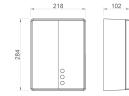

Secador de Manos BIGFLOW EVO Dorado Brillante

Descripción

El secador de manos BIGFLOW EVO en dorado brillante fue desarrollado para espacios que buscan combinar rendimiento, higiene y un acabado visual diferenciador.

Fabricado en acero inoxidable, este modelo ofrece alta resistencia al uso intensivo en hoteles, restaurantes, lounges, spas y otras instalaciones sanitarias de alta circulación. El accionamiento automático mediante sensor electrónico mejora la experiencia del usuario y reduce el contacto directo con el equipo.

El acabado dorado brillante destaca en entornos sofisticados, mientras que la construcción antivandálica aumenta la durabilidad en ambientes profesionales.

- **Características principales:**

- Estructura en acero inoxidable;
- Acabado dorado brillante;
- Sensor electrónico automático;
- Motor brushless sin mantenimiento;

Características

Marca

Categoría

Secamanos

Precio

Precio

262,40 €

Sin impuesto

213,33 €

Product en Tienda

[Secador de Manos BIGFLOW EVO
Dorado Brillante](#)