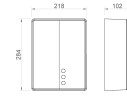

Secador de Manos BIGFLOW EVO Oro Cepillado

Descripción

El BIGFLOW EVO en oro cepillado combina diseño sofisticado y alta resistencia para instalaciones sanitarias modernas en hoteles, restaurantes, oficinas y espacios comerciales.

La estructura en acero inoxidable con acabado PVD oro cepillado ofrece mayor durabilidad y un aspecto premium, adecuado para entornos de uso frecuente. El sensor automático proporciona una experiencia de uso más higiénica y cómoda.

Con motor brushless sin mantenimiento y construcción antivandálica, este secador de manos fue desarrollado para garantizar un rendimiento constante en espacios profesionales.

- **Características técnicas:**

- Acero inoxidable con acabado oro cepillado;
- Sensor infrarrojo automático;
- Motor universal brushless;

Características

Marca

Categoría

Secamanos

Precio

Precio

262,40 €

Sin impuesto

213,33 €

Product en Tienda

[Secador de Manos BIGFLOW EVO Oro Cepillado](#)