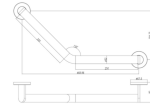

Barra de Apoyo Angular 135° Oro Brillante

Descripción

La barra de apoyo angular 135° en oro brillante fue desarrollada para proyectos de baños premium que buscan combinar accesibilidad, seguridad y diseño sofisticado.

- **Características principales:**

- Barra de apoyo fija para pared;
- Acero inoxidable AISI 304;
- Acabado oro brillante;
- Estructura angular 135°;
- Tubo Ø32 mm;
- Dos puntos de fijación;
- Dimensiones: 46,9 x 19,4 x 8 cm (ancho x altura x profundidad);