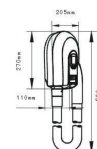

Secador De Pelo Mural CUBO

Descripción

- Secador de pelo tipo teléfono.
- Cinco niveles de calor entre 40 y 80 °C. Adaptador de corriente para afeitadora.

ESPECIFICACIONES TÉCNICAS

- Acabado en ABS blanco.
- Potencia: 1500W.
- Índice de protección: IP24.
- Caudal de soplado: 77 m³/h.
- Velocidad de aire: 15 m/s.
- Dimensiones: 580 x 250 x 110 mm.