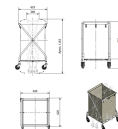

Carro de Lavandería Cuadrado Plegable Metálico 230L

Descripción

Este carro de lavandería plegable de acero inoxidable es la solución ideal para hoteles, hospitales y grandes establecimientos que necesitan un equipo resistente y funcional.

Con una **capacidad generosa de 230 litros**, permite el transporte eficiente de ropa sucia o limpia, facilitando la logística diaria. El diseño simple y práctico permite un montaje rápido en pocos minutos mediante su sistema atornillado.

Incluye un saco caqui de lona sintética extraíble, que garantiza facilidad de limpieza y mantenimiento de la higiene esencial en este tipo de entorno.

Para mayor versatilidad, el saco azul ([CB2779](#)) puede adquirirse por separado, permitiendo la personalización del equipo según las necesidades operativas.

Características

Marca

Categoría

Carros de lavandería

Precio

Precio con descuento 116,85 €

Precio sin descuento ~~137,70 €~~

Sin impuesto 95,00 €

Product en Tienda

[Carro de Lavandería Cuadrado Plegable Metálico 230L](#)