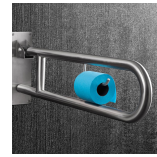

Apoyo Bar Puerta Plegable Con Rodillo

Descripción

La barra de apoyo abatible con portarrollos es una solución práctica y resistente para baños accesibles en hoteles, hospitales, residencias, clínicas e instalaciones sanitarias públicas.

Fabricada en acero inoxidable AISI 304, ofrece alta resistencia a la corrosión y durabilidad en ambientes húmedos y de uso frecuente. El sistema abatible permite optimizar el espacio cuando no se utiliza, mientras que el portarrollos integrado añade funcionalidad al conjunto.

- **Características principales:**

- Barra de apoyo abatible con portarrollos;
- Fabricada en acero inoxidable AISI 304;
- Tubo de 32 mm de diámetro;
- Longitud: 77 cm;
- Indicada para baños adaptados y accesibles.