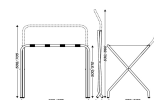

Suporte De Malas Cromado Com Costas

Descrição

- Suporte Malas Hotel, fabricado em tubo de aço 25mm com espessura de 1mm.
- 4 correias de grande resistência + 2 de reforço.
- Disponível com costas e acabamento em cromado.
- Carga útil 120 kg.
- Também designados por burros de bagagem ou porta malas.
- Dimensões:

Aberto: 70.5 x 48.5 x 68.5cm (altura x largura x comprimento).

Fechado: 86 x 10 x 68.5cm (altura x largura x comprimento).

Características

Marca	CUBOHOTEL
Categoria	Suporte Malas

Preço

Preço c/ desconto	32,60 €
Preço s/ desconto	99,63 €
S/lva	26,50 €