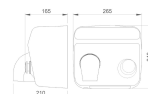

Secador Mãos Inox Cyclon C/ Bocal C/botao 2450W

Descrição

- Secador manual operado manualmente por botão temporizado.
- Modelo montado à superfície.
- Revestimento em chapa de aço inoxidável com acabamento acetinado.
- Adequado para comunidades e locais com alta frequência de utilização.
- Adequado para uso ininterrupto. Componentes de alta qualidade.
- Robusto, à prova de vandalismo e seguro, pois é construído sem arestas vivas ou outros elementos perigosos.
- Em conformidade com as directivas europeias de segurança (CE).
- Com limitador térmico de segurança e paragem automática em caso de vandalismo.
- Material: Aço inox AISI 304
- Acabamento: Cetim
- Espessura: 1,2 mm

Características

Marca	NOFER
Categoria	Secadores de Mãos Convencionais

Preço

Preço	252,31 €
S/lva	205,13 €

Produto na Loja

[Secador Mãos Inox Cyclon C/ Bocal C/botao 2450W](#)

- Temperatura de saída de ar: a uma temperatura ambiente de 20°C, T°: 53°C a 10 cm
- Tipo de motor: Universal
- Velocidade do motor: 6500 rpm
- Velocidade do ar: 117 km/h
- Taxa de fluxo de ar: 5500 l/min
- Potência total: 2450 W
- Potência do motor: 250 W
- Voltagem/frequência: 220-240 V - 50/60 Hz
- Isolamento eléctrico: Classe I
- Botão de pressão ajustável no tempo: 10-90 segundos
- Consumo: máximo 10,6 A
- Nível sonoro a 2 metros: 70 dBA
- Classificação de protecção por projecção: IPX1
- Dimensões: 240 altura x 265 largura x 210 profundidade (mm)
- Peso líquido total: 5,5 kg
- Protecção eléctrica do motor: Fusível
- Protecção eléctrica da resistência: Termóstato interno
- Tempo estimado de secagem: 28 segundos