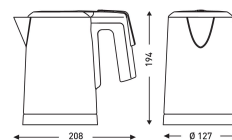

Chaleira Duchesse Inox Escovado 800ml

Descrição

- Capacidade: 800 ml.
- Potência: 1000 W.
- Alimentação: 230 V.
- Pára automaticamente ao servir e ao esvaziar.
- Rotação de 360 ° sobre a base.
- Luz indicadora de funcionamento.
- Dimensões: 19.4 x 20.8 x 13cm (altura x largura x diâmetro).

Produto na Loja

[Chaleira Duchesse Inox Escovado 800ml](#)

- Bandeja Grande Saquetas - CB1367

Garantia: 2 anos.