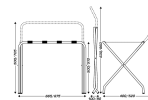

Suporte Para Malas Cromado Hotel

Descrição

- Suporte malas dobrável, ideal para utilização Hotel ou alojamentos, fabricado em Tubo de aço 25mm com espessura de 1mm;
- 4 cintas de grande resistência + 2 de reforço;
- Disponível com acabamento em cromado;
- Ideal para hotéis, residenciais e alojamento local;
- Também designados por burros de bagagem ou porta malas;
- Carga útil 120 kg.
- Dimensões:

Aberto: 53 x 67.5 x 40.5cm (altura x largura x comprimento).

Fechado: 53 x 67.5 x 8cm (altura x largura x comprimento).

Garantia: 2 anos.

Características

Marca	CUBOHOTEL
Categoria	Suporte Malas

Preço

Preço c/ desconto	31,92 €
Preço s/ desconto	77,49 €
S/lva	25,95 €