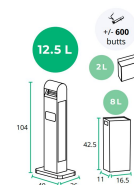

Cinzeiro Papeleira Retangular 2+8L Para Exterior

Descrição

- Cinzeiro Papeleira
- Para uso **exterior**.
- Protecção **anti-chuva**.
- Com tratamento **anti UV** para manter cor durante mais tempo.
- Rápido e fácil de limpar.
- Depósito interior em zinco.
- Sistema **anti-fumo** para abafar rapidamente o fumo.
- Resistência à **corrosão**.
- Sistema de **fecho com chave**.
- Kit de fixação ao solo.
- Material: **Aço Galvanizado**.

Características

Marca	Probbax
Categoria	Cinzeiro Papeleira

Preço

Preço c/ desconto	390,92 €
Preço s/ desconto	~~470,98 €~~
S/lva	317,82 €

Produto na Loja

[Cinzeiro Papeleira Retangular 2+8L Para Exterior](#)