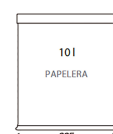

Balde Duplo Hotel Redondo Preto 10L

Descrição

- Balde Hotel com corpo duplo.
- Corpo fabricado em chapa de aço 0.8 mm.
- Aro embelezador de 0.4 mm.
- Base em PVC flexível.
- Pintura poliéster electrostática.
- Corpo acabamento cor preta.
- Embelezador aro acabamento em brilho.
- Dimensões: 27 x 23cm (altura x diâmetro).
- Diâmetro interno 20.5 cm.
- Capacidade 10L.
- Produto apropriado para: hotéis, colectividades.

Características

Marca	CUBOHOTEL
Categoria	Balde Quarto Hotel

Preço

Preço c/ desconto	19,67 €
Preço s/ desconto	24,48 €
S/lva	15,99 €

Produto na Loja

[Balde Duplo Hotel Redondo Preto 10L](#)

Documentos

[Fichas Técnicas - PT \(98.96 Kb\)](#)