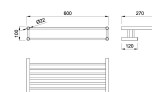

Prateleira Com Toalheiro Inox Escovado 600 mm Hotel

Descrição

- Toalheiro com barra em aço inoxidável.
- Durabilidade e resistência à corrosão.
- Indicado para sanitários e banheiros públicos.
- Fixação oculta.
- Medidas: 100X600X256 mm.

Documentos

[Fichas Técnicas - PT \(123.48 Kb\)](#)

Características

Marca	NOFER
Categoria	Prateleira + Toalheiro

Preço

Preço	64,78 €
S/lva	52,67 €

Produto na Loja

[Prateleira Com Toalheiro Inox Escovado 600 mm Hotel](#)