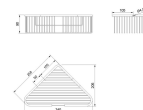

## Saboneteira De Parede Esquina Soap

### Descrição

- Saboneteira em latão cromado.
- Durabilidade e resistência à corrosão.
- Acabamento: brilhante.
- Indicado para banheiros públicos.
- Medidas: 90X340X205 mm.