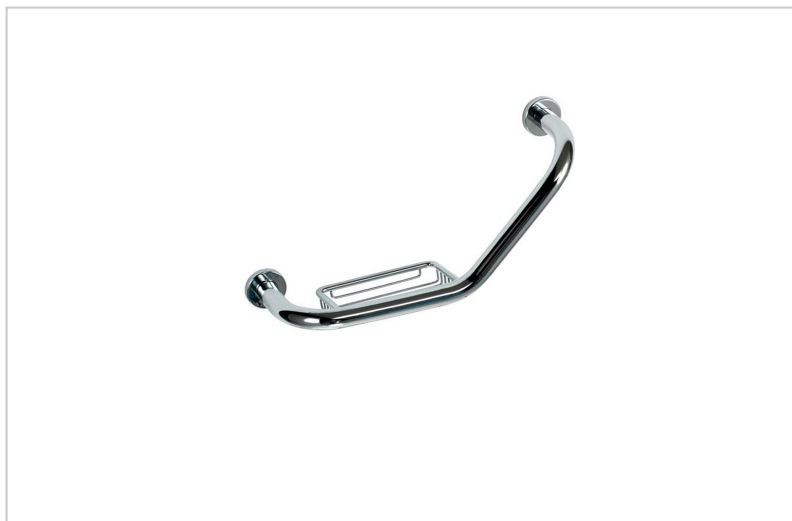

Barra de Apoio Angular com Saboneteira 400 mm

Descrição

A barra de apoio angular com saboneteira foi concebida para reforçar a acessibilidade e funcionalidade em WC públicos, hotéis, clínicas e instalações sanitárias profissionais.

Fabricada em latão cromado com acabamento brilhante, oferece boa resistência à corrosão e durabilidade em ambientes húmidos. A saboneteira integrada aumenta a funcionalidade em zonas de duche e lavatórios, permitindo manter os produtos de higiene sempre acessíveis.

• Características principais:

- Barra de apoio angular com saboneteira;
- Fabricada em latão cromado;
- Acabamento brilhante;
- Indicada para WC públicos e profissionais;
- Saboneteira integrada em grelha;

Características

Marca	NOFER
Categoria	Ajudas Técnicas

Preço

Preço	66,42 €
S/lva	54,00 €

Produto na Loja

[Barra de Apoio Angular com Saboneteira 400 mm](#)

- Dimensões: 18 x 46 x 12 cm (altura x largura x profundidade);
- Tubo com Ø25 mm;
- Espessura: 1 mm;
- Fixação oculta;
- Parafusos de fixação incluídos.