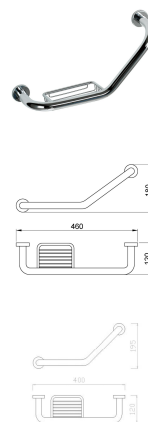

Barra de Apoio Angular com Saboneteira 400 mm

Descrição

A barra de apoio angular com saboneteira foi concebida para reforçar a acessibilidade e funcionalidade em WC públicos, hotéis, clínicas e instalações sanitárias profissionais.

Fabricada em latão cromado com acabamento brilhante, oferece boa resistência à corrosão e durabilidade em ambientes húmidos. A saboneteira integrada aumenta a funcionalidade em zonas de duche e lavatórios, permitindo manter os produtos de higiene sempre acessíveis.

• Características principais:

- Barra de apoio angular com saboneteira;
- Fabricada em latão cromado;
- Acabamento brilhante;
- Indicada para WC públicos e profissionais;
- Saboneteira integrada em grelha;

Características

Marca	NOFER
Categoria	Ajudas Técnicas

Preço

Preço	66,42 €
S/lva	54,00 €

Produto na Loja

[Barra de Apoio Angular com Saboneteira 400 mm](#)

- Dimensões: 18 x 46 x 12 cm (altura x largura x profundidade);
- Tubo com Ø25 mm;
- Espessura: 1 mm;
- Fixação oculta;
- Parafusos de fixação incluídos.