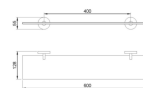

## Prateleira De Vidro Hotel 600 mm

### Descrição

- Prateleira em vidro com suportes em inox.
- Durabilidade e resistência à corrosão.
- Suportes circulares com âncoras ocultas.
- Fixação oculta.
- Medidas: 55X600X128mm.