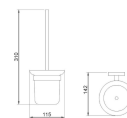

Escova Piaçaba Hotel Parede Inox Escovado

Descrição

- Porta piaçaba em aço inoxidável AISI 304.
- Acabamento: inox escovado.
- Recipiente: vidro fosco.
- Durabilidade e resistência à corrosão.
- Indicado para sanitários e banheiros públicos.
- Fixação oculta.
- Medidas: 310X115X142 mm.

Documentos

[Fichas Técnicas - ES \(163.66 Kb\)](#)

Características

Marca	NOFER
Categoria	Escovas Wc Piaçabas

Preço

Preço	29,47 €
S/lva	23,96 €

Produto na Loja

[Escova Piaçaba Hotel Parede Inox Escovado](#)