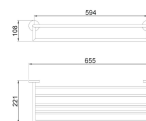

Prateleira Com Toalheiro Inox Escovado 655 mm

Descrição

- Prateleira e toalheiro em aço inoxidável AISI 304.
- Durabilidade e resistência à corrosão.
- Acabamento: inox escovado.
- Indicado para banheiros públicos.
- Medidas: 108X655X221 mm.

Documentos

[Fichas Técnicas - PT \(236.26 Kb\)](#)

Características

Marca	NOFER
Categoria	Prateleira + Toalheiro

Preço

Preço	73,80 €
S/lva	60,00 €

Produto na Loja

[Prateleira Com Toalheiro Inox Escovado 655 mm](#)