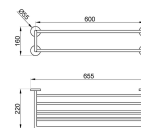

Prateleira Toalheiro Parede Hotel Inox Escovado

Descrição

- Toalheiro em aço inoxidável AISI 304.
- Durabilidade e resistência à corrosão.
- Acabamento: inox escovado.
- Indicado para banheiros públicos.
- Medidas: 156 x 655 x 221 mm.

Documentos

[Fichas Técnicas - PT \(223.31 Kb\)](#)

Características

Marca	NOFER
Categoria	Prateleira + Toalheiro

Preço

Preço	79,54 €
S/lva	64,67 €

Produto na Loja

[Prateleira Toalheiro Parede Hotel Inox Escovado](#)